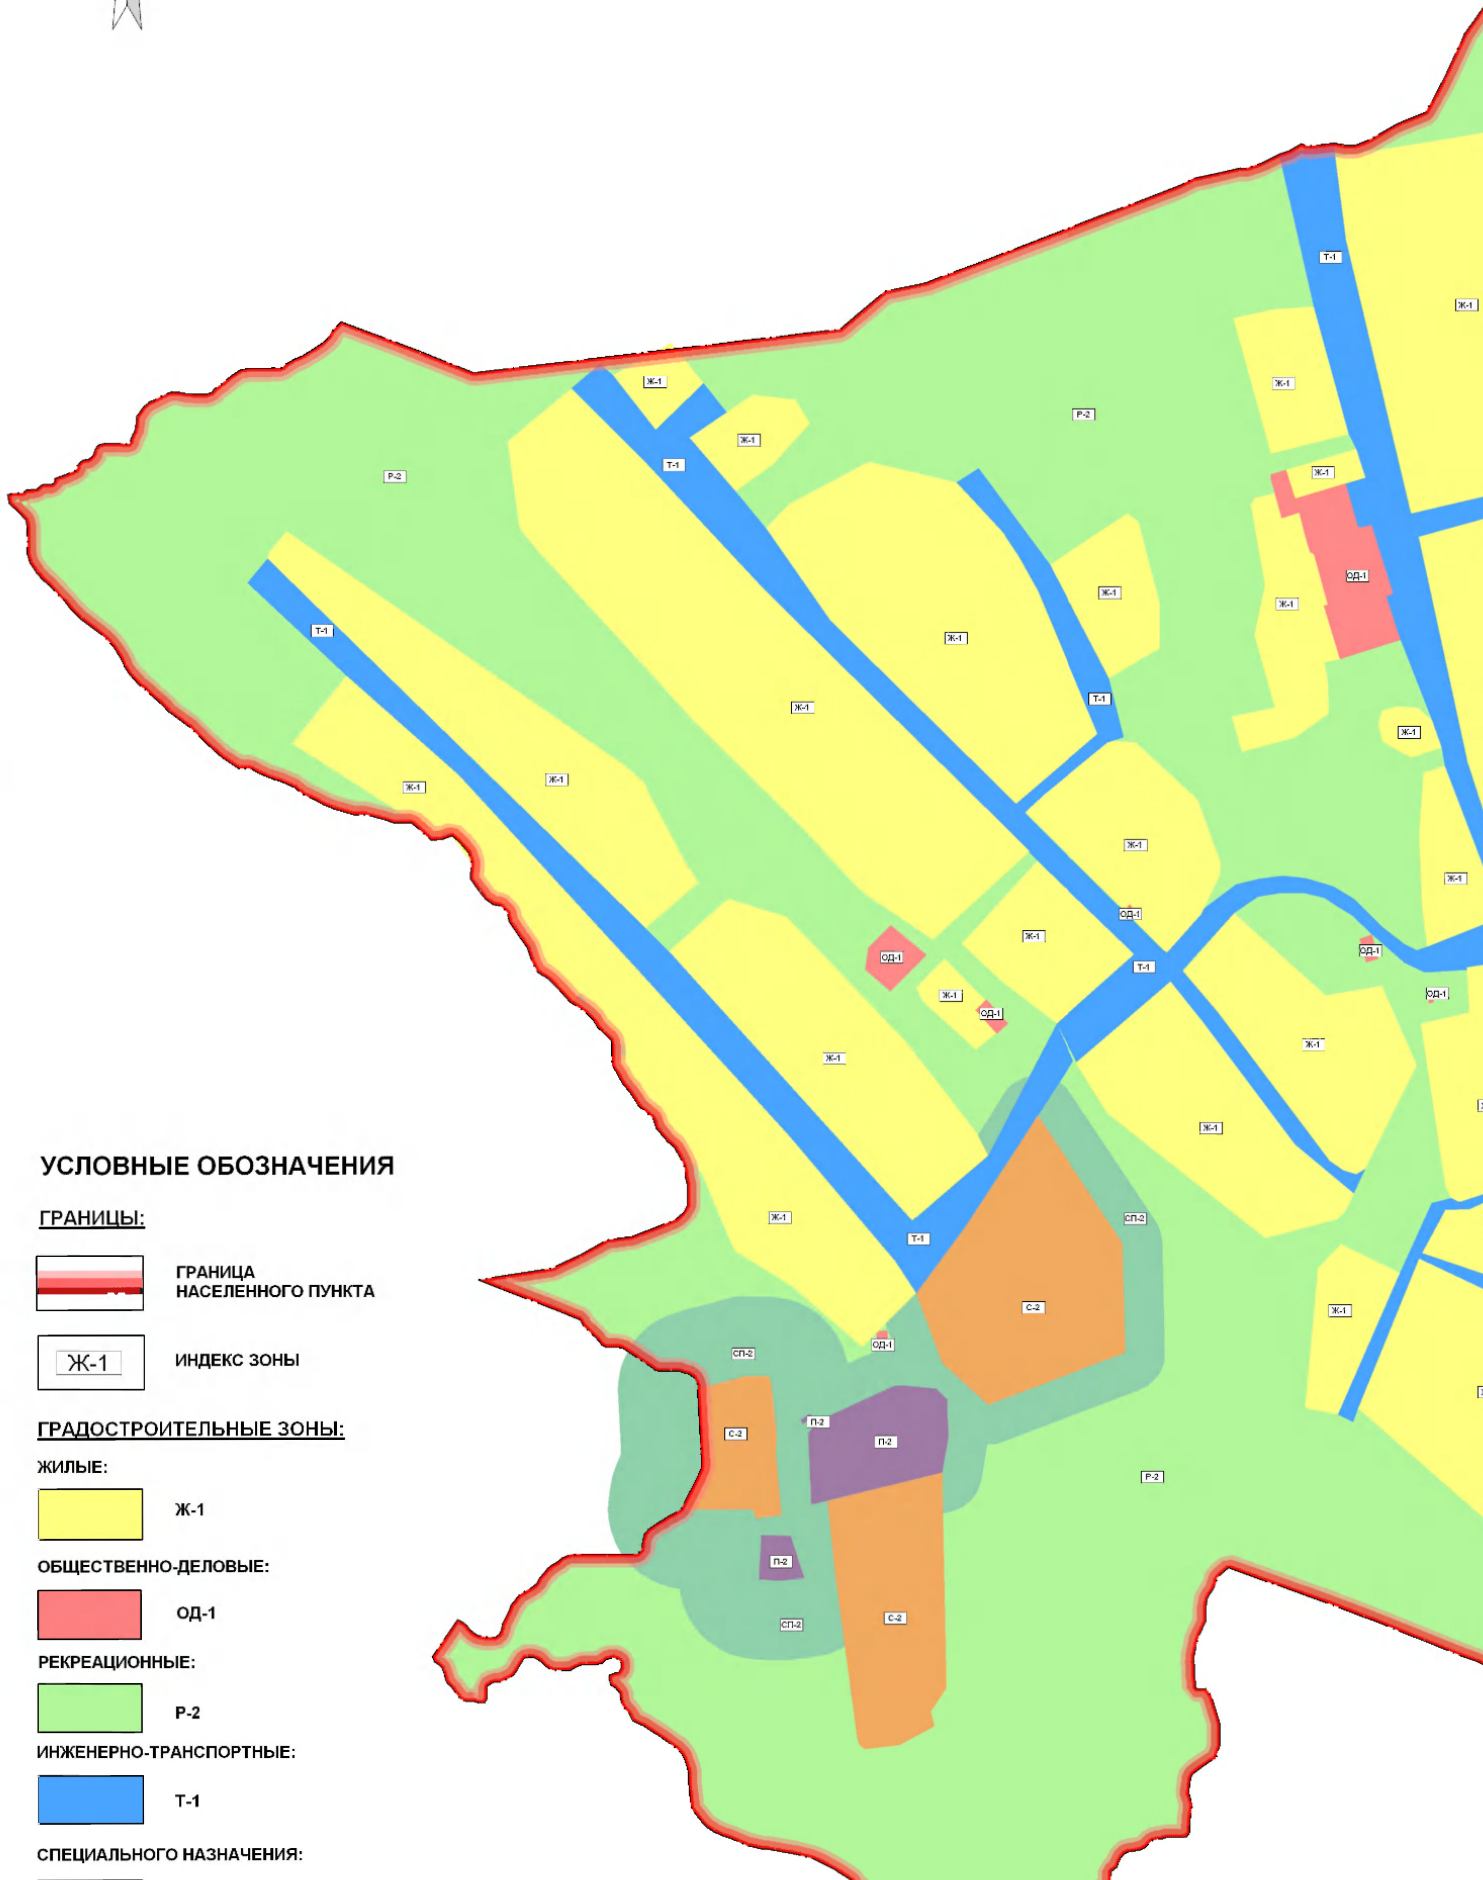

ПРАВИЛА ЗЕМЛЕПОЛЬЗОВАНИЯ И ЗАСТРОЙКИ СЕЛЬСКОГО ПОСЕЛЕНИЯ БИЛЯЛОВСКИЙ СЕЛЬСОВЕТ

МУНИЦИПАЛЬНОГО РАЙОНА БАЙМАКСКИЙ РАЙОН РЕСПУБЛИКИ БАШКОРТОСТАН

Карта градостроительного зонирования сельского поселения Биляловский сельсовет
муниципального района Баймакский район Республики Башкортостан

УСЛОВНЫЕ ОБОЗНАЧЕНИЯ

ГРАНИЦЫ:

ГРАНИЦА
НАСЕЛЕННОГО ПУНКТА

ИНДЕКС ЗОНЫ

ГРАДОСТРОИТЕЛЬНЫЕ ЗОНЫ:

ЖИЛЫЕ:

Ж-1

ОБЩЕСТВЕННО-ДЕЛОВЫЕ:

ОД-1

РЕКРЕАЦИОННЫЕ:

Р-2

ИНЖЕНЕРНО-ТРАНСПОРТНЫЕ:

Т-1

СПЕЦИАЛЬНОГО НАЗНАЧЕНИЯ:

СП-2
П-2
С-2