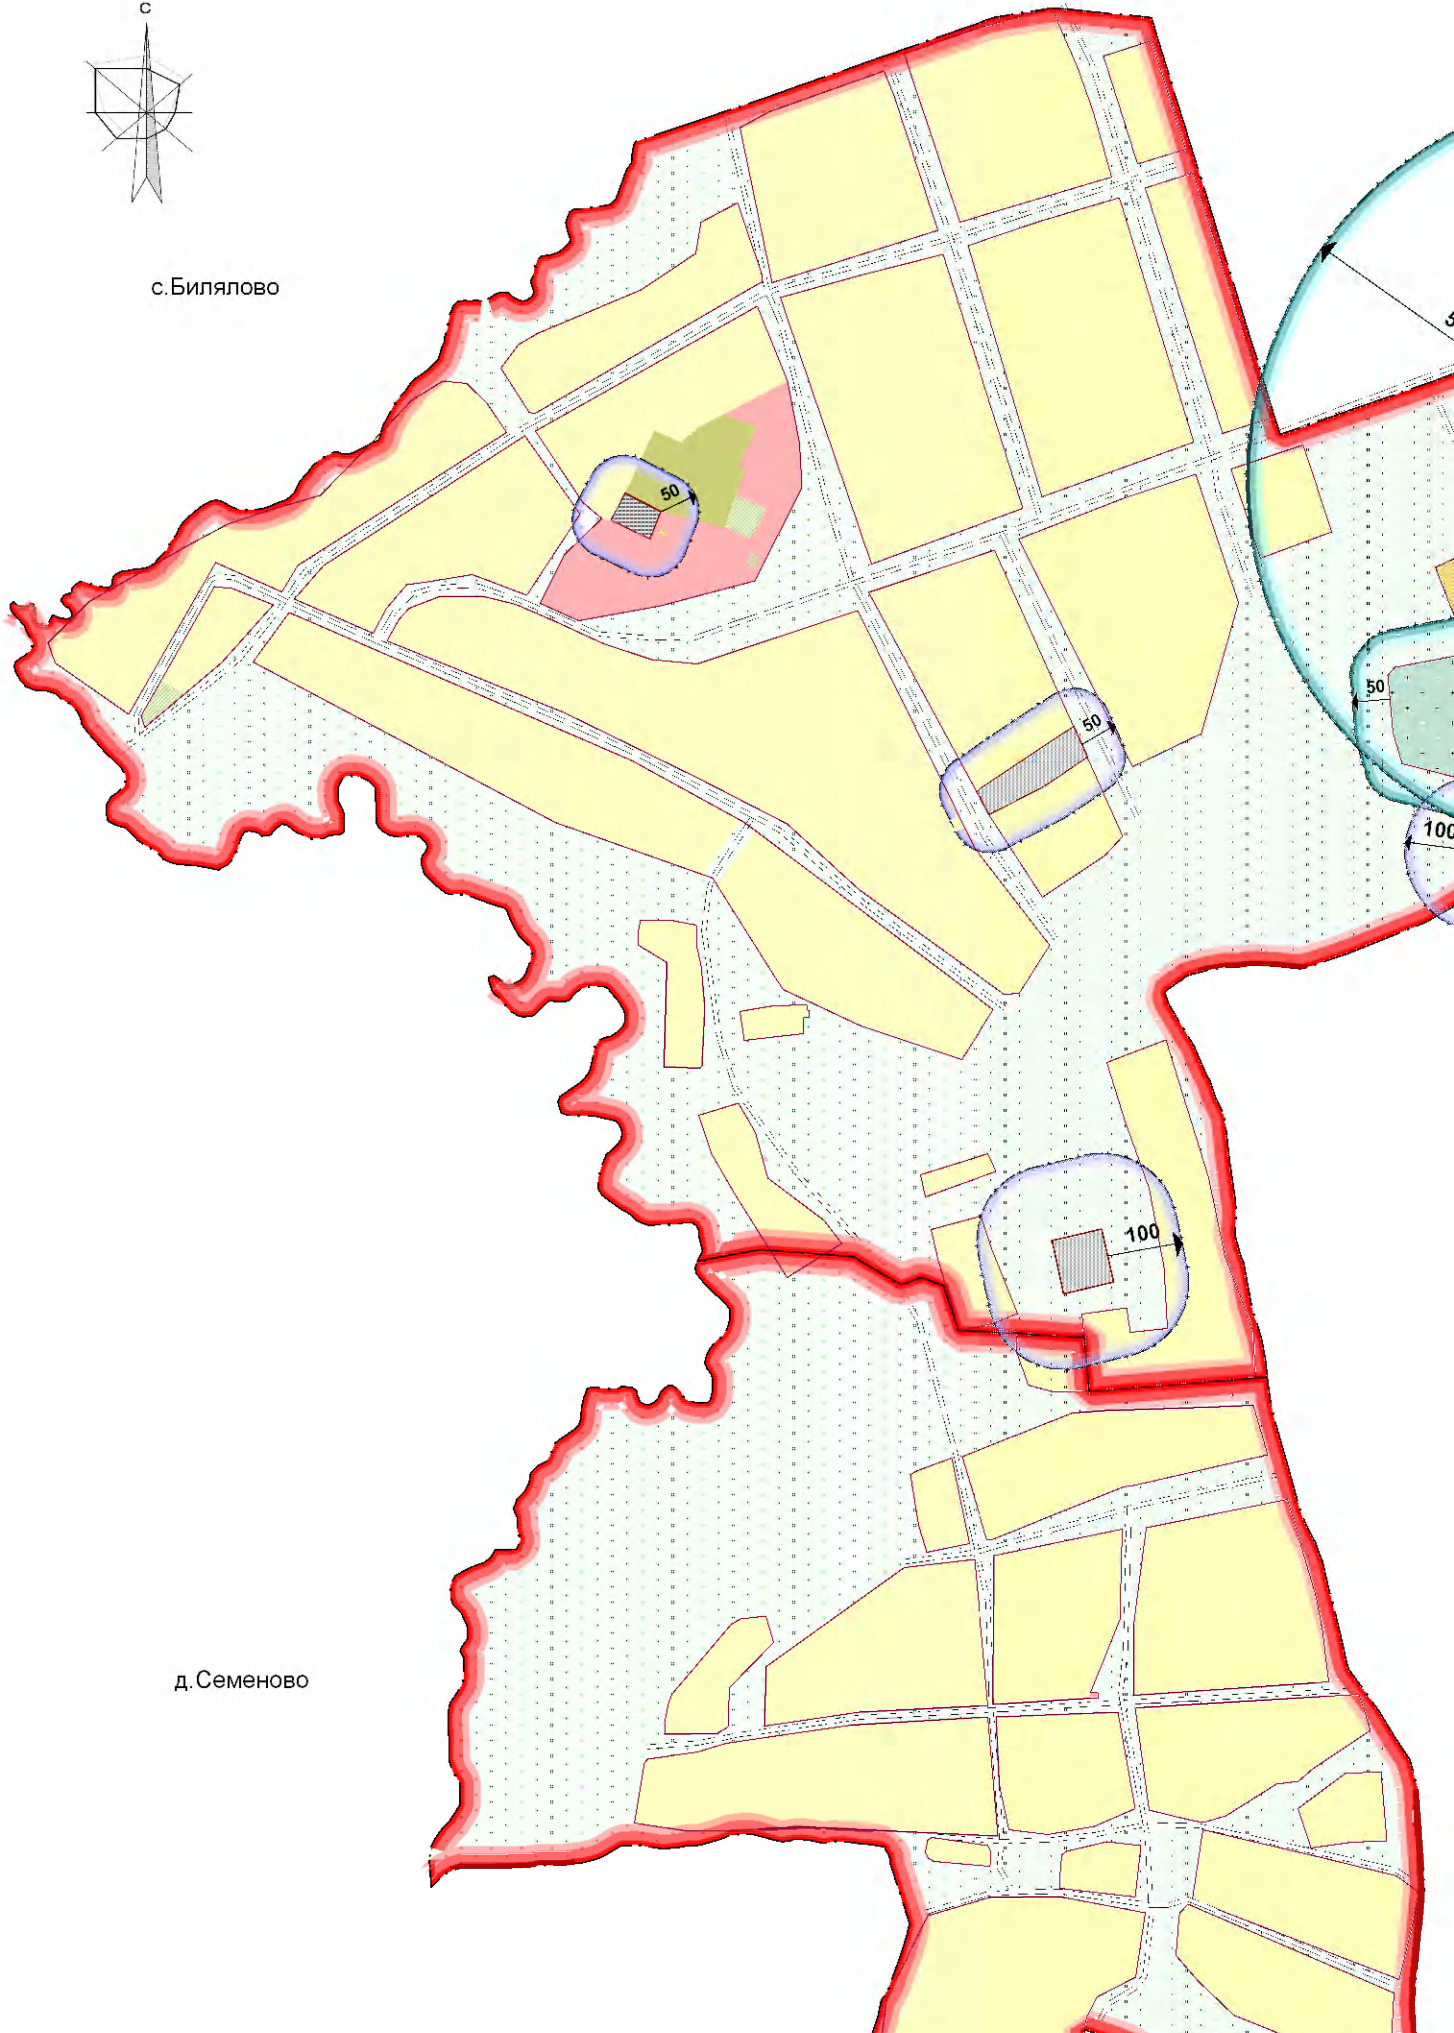

ПРАВИЛА ЗЕМЛЕПОЛЬЗОВАНИЯ И ЗАСТРОЙКИ СЕЛЬСКОГО ПОСЕЛЕНИЯ БИЛЯ
МУНИЦИПАЛЬНОГО РАЙОНА БАЙМАКСКИЙ РАЙОН РЕСПУБЛИКИ БА
Карта границ зон с особыми условиями использования территорий по природно-экологическим и са
Зоны охраны водоемов и зоны ограничений от стационарных, техногенных

с. Билялово

д. Семеново