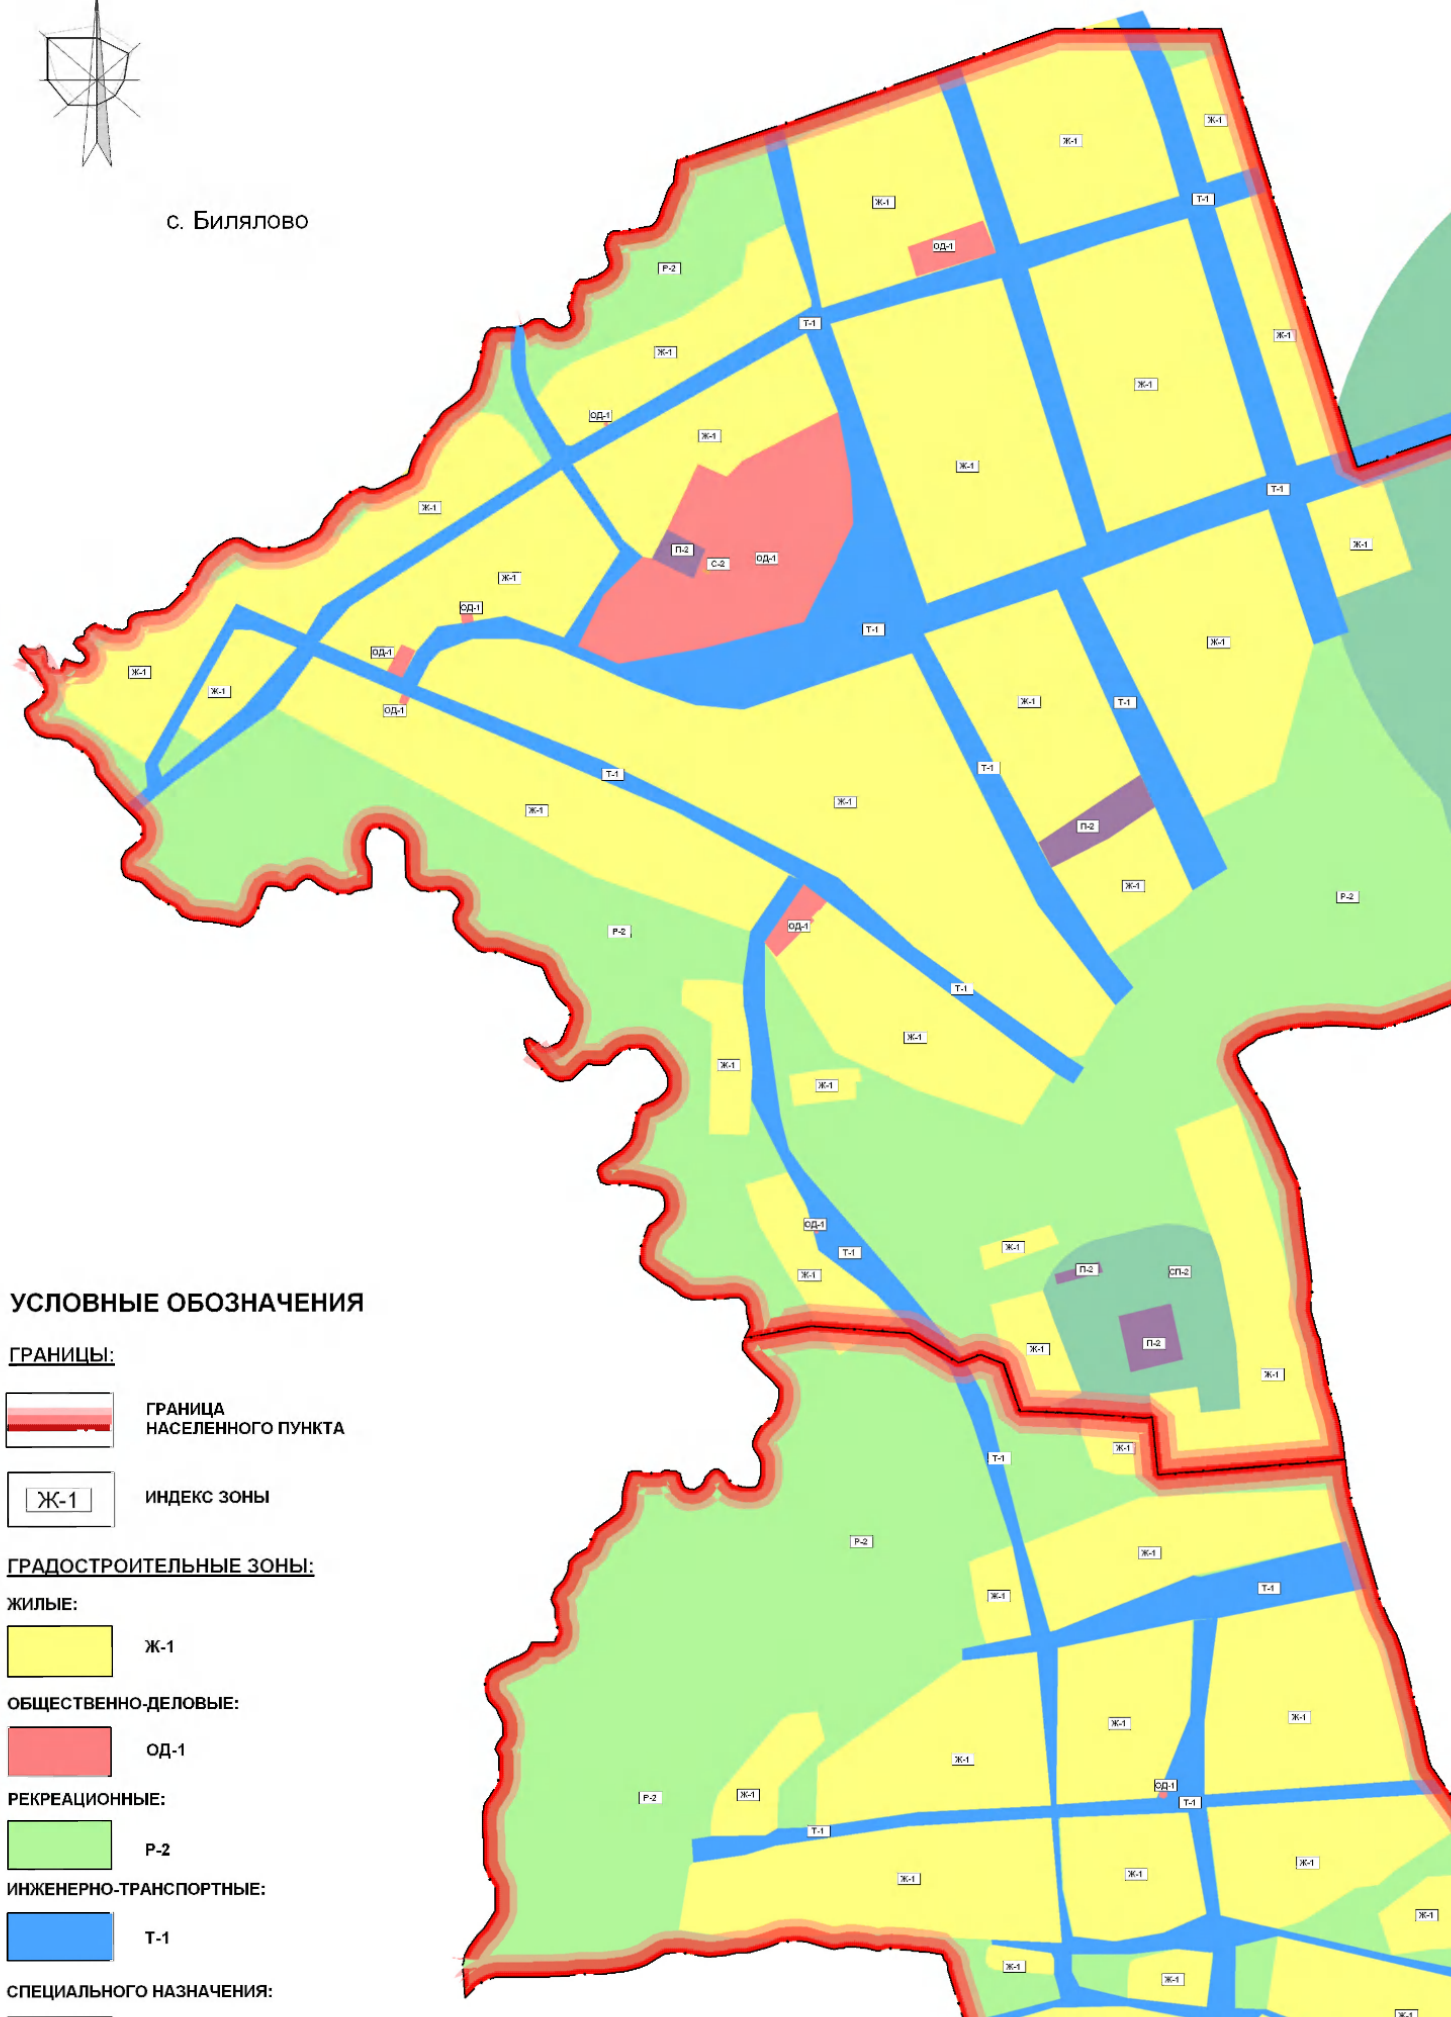

ПРАВИЛА ЗЕМЛЕПОЛЬЗОВАНИЯ И ЗАСТРОЙКИ СЕЛЬСКОГО ПОСЕЛЕНИЯ БИЛЯЛОВСКИЙ СЕЛЬСОВЕТ МУНИЦИПАЛЬНОГО РАЙОНА БАЙМАКСКИЙ РАЙОН РЕСПУБЛИКИ БАШКОРТОСТАН

Карта градостроительного зонирования сельского поселения Биляловский сельсовет муниципального района Баймакский район Республики Башкортостан

с. Билялово

УСЛОВНЫЕ ОБОЗНАЧЕНИЯ

ГРАНИЦЫ:

ГРАДОСТРОИТЕЛЬНЫЕ ЗОНЫ:

ЖИЛЫЕ:

ОБЩЕСТВЕННО-ДЕЛОВЫЕ:

РЕКРЕАЦИОННЫЕ:

ИНЖЕНЕРНО-ТРАНСПОРТНЫЕ:

СПЕЦИАЛЬНОГО НАЗНАЧЕНИЯ: