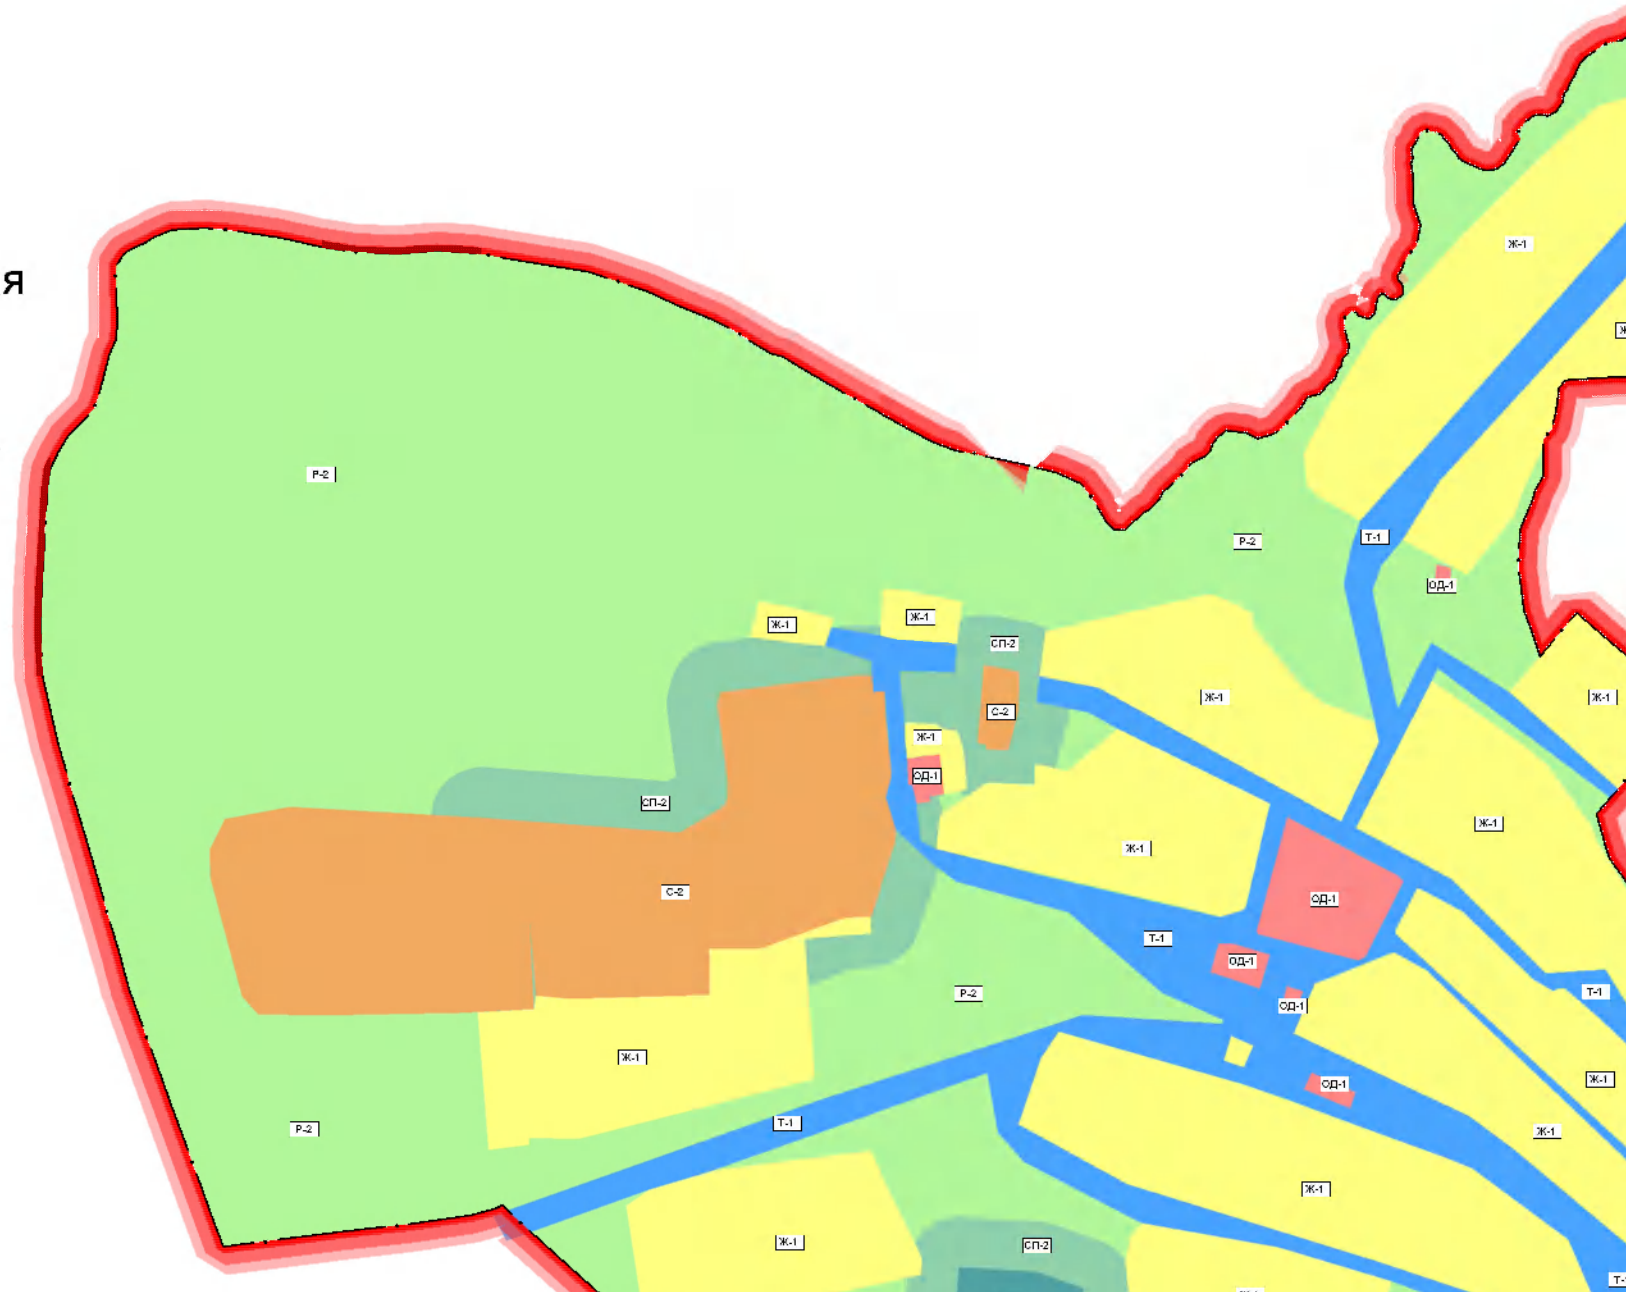

УСЛОВНЫЕ ОБОЗНАЧЕНИЯ

ГРАНИЦЫ:

ГРАНИЦА
НАСЕЛЕННОГО ПУНКТА

ИНДЕКС ЗОНЫ

ГРАДОСТРОИТЕЛЬНЫЕ ЗОНЫ:

ЖИЛЫЕ:

Ж-1

ОБЩЕСТВЕННО-ДЕЛОВЫЕ:

ОД-1

РЕКРЕАЦИОННЫЕ:

Р-2

ИНЖЕНЕРНО-ТРАНСПОРТНЫЕ:

Т-1

СПЕЦИАЛЬНОГО НАЗНАЧЕНИЯ:

СП-1

Баймурзино